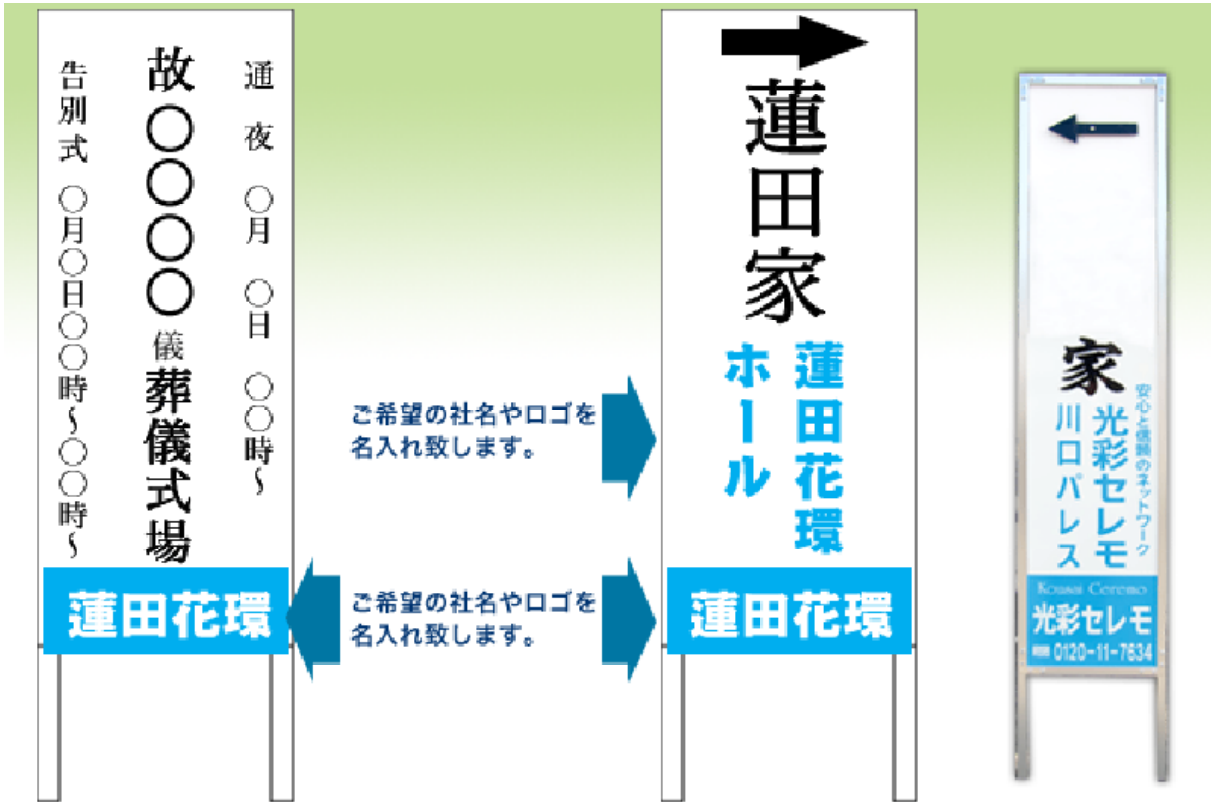

案内看板・P C看板

御社の社名・施設名称・ロゴなどの名入れをした案内看板の製作・設置も承ります。

案内看板
サイズ

縦：180cm
横：30cm

P C 看板
サイズ

高さ：約160cm

面板サイズ

縦：60cm
横：25cm